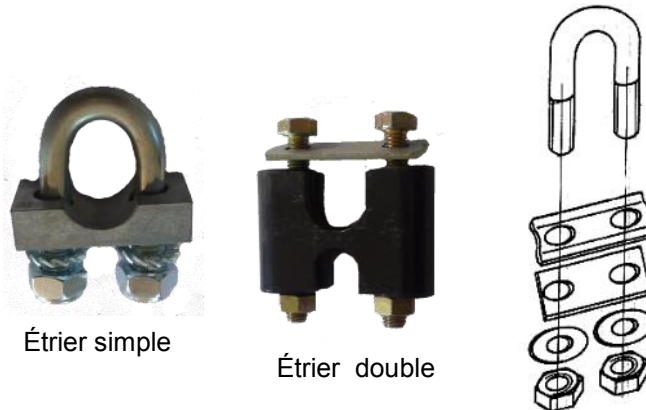

ACCESSOIRES

Câbles de commande

Cab Service Partner

POIGNEES

ROTULES PASSE-CLOISONS

TUBE FILETE	ENTRAXE B	DIAMETRE E
10	30	5
12	40	7
16	52	7

Dimension en mm

ETRIERS

Étrier simple

Étrier double

ETRIER	ECARTEMENT	FILETAGE
SIMPLE	20.6	M5x0.8
DOUBLE	25.4	M5x0.8

Écrous et rondelles fournis

ACCESSOIRES

Câble de commande

CHAPES MONOBLOCS Avec axe clipsé ou goupillé

Diamètre A	B	Diamètre C	D	E
M5	5	5	10 ou 20	26 ou 36
M6	6	6	12 ou 24	31 ou 43
M6	10	8		
M8	8	8	16 ou 32	42 ou 48
M10	10	10	40	52 ou 72