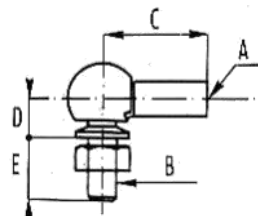

Étrier simple

Étrier double

ETRIER	ECARTEMENT	FILETAGE
SIMPLE	20.6	M5x0.8
DOUBLE	25.4	M5x0.8

Écrous et rondelles fournis

ACCESSOIRES

Câble de commande

CHAPES MONOBLOCS Avec axe clipsé ou goupillé

Diamètre A	B	Diamètre C	D	E
M5	5	5	10 ou 20	26 ou 36
M6	6	6	12 ou 24	31 ou 43
M6	10	8		
M8	8	8	16 ou 32	42 ou 48
M10	10	10	40	52 ou 72

Dimension en mm

ROTULES

TARAUDAGE A	FILETAGE B	LONGUEUR C	LONGUEUR E
M5x0.8	M5x0.8	20mm	12mm
M6x1.0	M6x1.0	25mm	14mm
M6x1.0	M8x1.25		
M8x1.25	M8x1.25	31mm	18mm
M10x1.5	M10x1.5	40/42mm	22mm

CHAPE OEIL