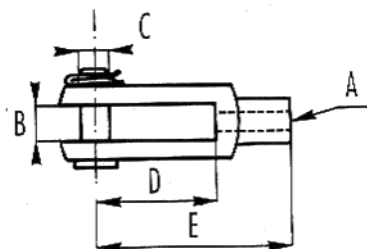

Étrier simple

Étrier double

ETRIER	ECARTEMENT	FILETAGE
SIMPLE	20.6	M5x0.8
DOUBLE	25.4	M5x0.8

Écrous et rondelles fournis

ACCESSOIRES

Câble de commande

CHAPES MONOBLOCS Avec axe clipsé ou goupillé

Diamètre A	B	Diamètre C	D	E
M5	5	5	10 ou 20	26 ou 36
M6	6	6	12 ou 24	31 ou 43
M6	10	8		
M8	8	8	16 ou 32	42 ou 48
M10	10	10	40	52 ou 72

Dimension en mm

ROTULES

TARAUDAGE A	FILETAGE B	LONGUEUR C	LONGUEUR E
M5x0.8	M5x0.8	20mm	12mm
M6x1.0	M6x1.0	25mm	14mm
M6x1.0	M8x1.25		
M8x1.25	M8x1.25	31mm	18mm
M10x1.5	M10x1.5	40/42mm	22mm

CHAPE OEIL