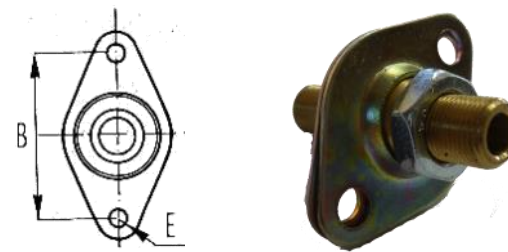

ACCESSOIRES

Câbles de commande

Cab Service Partner

POIGNEES

ROTULES PASSE-CLOISONS

TUBE FILETE	ENTRAXE B	DIAMETRE E
10	30	5
12	40	7
16	52	7

Dimension en mm

ETRIERS

Étrier simple

Étrier double

ETRIER	ECARTEMENT	FILETAGE
SIMPLE	20.6	M5x0.8
DOUBLE	25.4	M5x0.8

Écrous et rondelles fournis

ACCESSOIRES

Câble de commande

CHAPES MONOBLOCS Avec axe clipsé ou goupillé

Diamètre A	B	Diamètre C	D	E
M5	5	5	10 ou 20	26 ou 36
M6	6	6	12 ou 24	31 ou 43
M6	10	8		
M8	8	8	16 ou 32	42 ou 48
M10	10	10	40	52 ou 72

Dimension en mm

ROTULES

TARAUDAGE A	FILETAGE B	LONGUEUR C	LONGUEUR E
M5x0.8	M5x0.8	20mm	12mm
M6x1.0	M6x1.0	25mm	14mm
M6x1.0	M8x1.25		
M8x1.25	M8x1.25	31mm	18mm
M10x1.5	M10x1.5	40/42mm	22mm

CHAPE OEIL